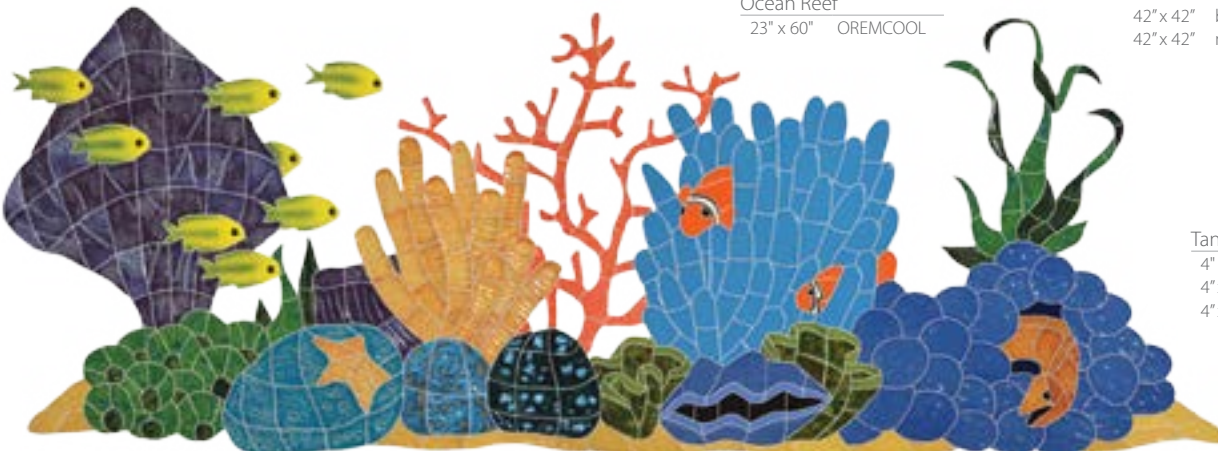

Queen Angel Fish
 11" x 17" QAFYBLL
 7" x 10" QAFYBLS

Dolphin Left
 24" x 40" DOLBLULM
 18" x 30" DOLBLULS

Beach Ball Multi Color
 11" BBAMCOM
 7" BBAMCOS

Dolphin Right
 20" x 40" DOLBLURM
 15" x 30" DOLBLURS

Dolphin Group
 (1 left, 2 right, 1 FREE ball)
 62" x 62" blue DOLGRPM-BL
 62" x 62" multi color DOLGRPM-MC
 42" x 42" blue DOLGRPS-BL
 42" x 42" multi color DOLGRPS-MC

Ocean Reef
 23" x 60" OREMCOOL

Tang Fish
 4" x 7" blue TANGBLUS
 4" x 7" orange TANGORAS
 4" x 7" yellow TANGYELS