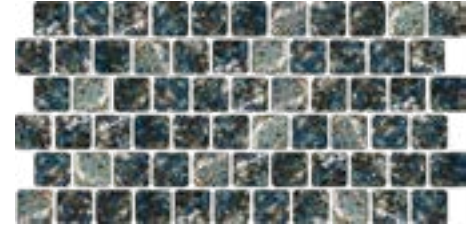

Trim:  
 6" Quarter Round 3"x6"ORE

Jeweled Labyrinth

NWJL 638 Blue Topaz

NWJL 645 Lapis

NWJL 681 Tanzanite

NWJL 138 Aquamarine

NWJL 145 Kyanite

NWJL 181 Sapphire