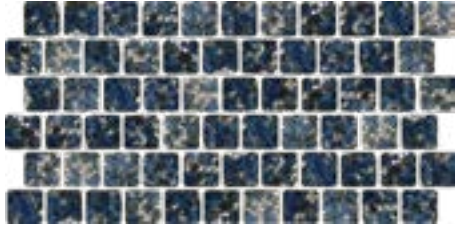

Trim:  
 6" Quarter Round 3"x6"ORE

Jeweled Labyrinth

NWJL 638 Blue Topaz

NWJL 645 Lapis

NWJL 681 Tanzanite

NWJL 138 Aquamarine

NWJL 145 Kyanite

NWJL 181 Sapphire