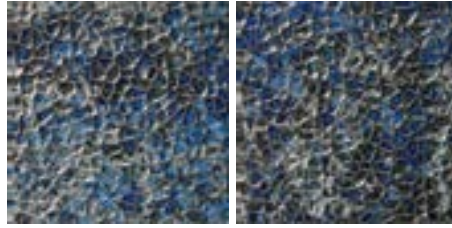

Trim:  
 6" Quarter Round 3"x6"ORE

Jeweled Labyrinth

NWJL 638 Blue Topaz

NWJL 645 Lapis

NWJL 681 Tanzanite

NWJL 138 Aquamarine

NWJL 145 Kyanite

NWJL 181 Sapphire