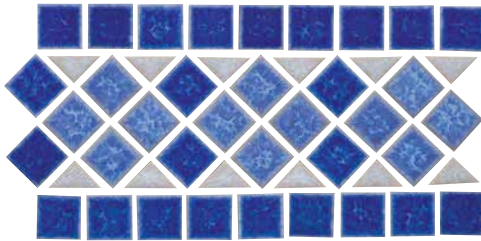

Oak Deco
GMS-OAK DECO GL

Oak 2" x 2"
GMS-OAK2X2

Discovery

Blue
DS200

Cobalt Blue
DS500

Borrego Springs

Lake Blue
BGS-LAKE

Midnight Sky
BGS-MIDNIGHT