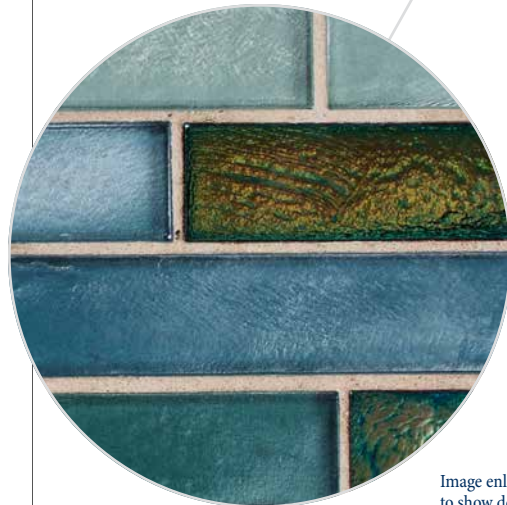

Size: 12" x 12" Interlocking
| 12"x12": 1 sht. = 1.0 sq. ft.

Tiles shown in photo:
| AquaScapes Azure Interlocking
| OCN-AZURE IS12

Azure Interlocking
OCN-AZURE IS12

Marine Interlocking
OCN-MARINE IS12

Sapphire Interlocking
OCN-SAPPHIRE IS12